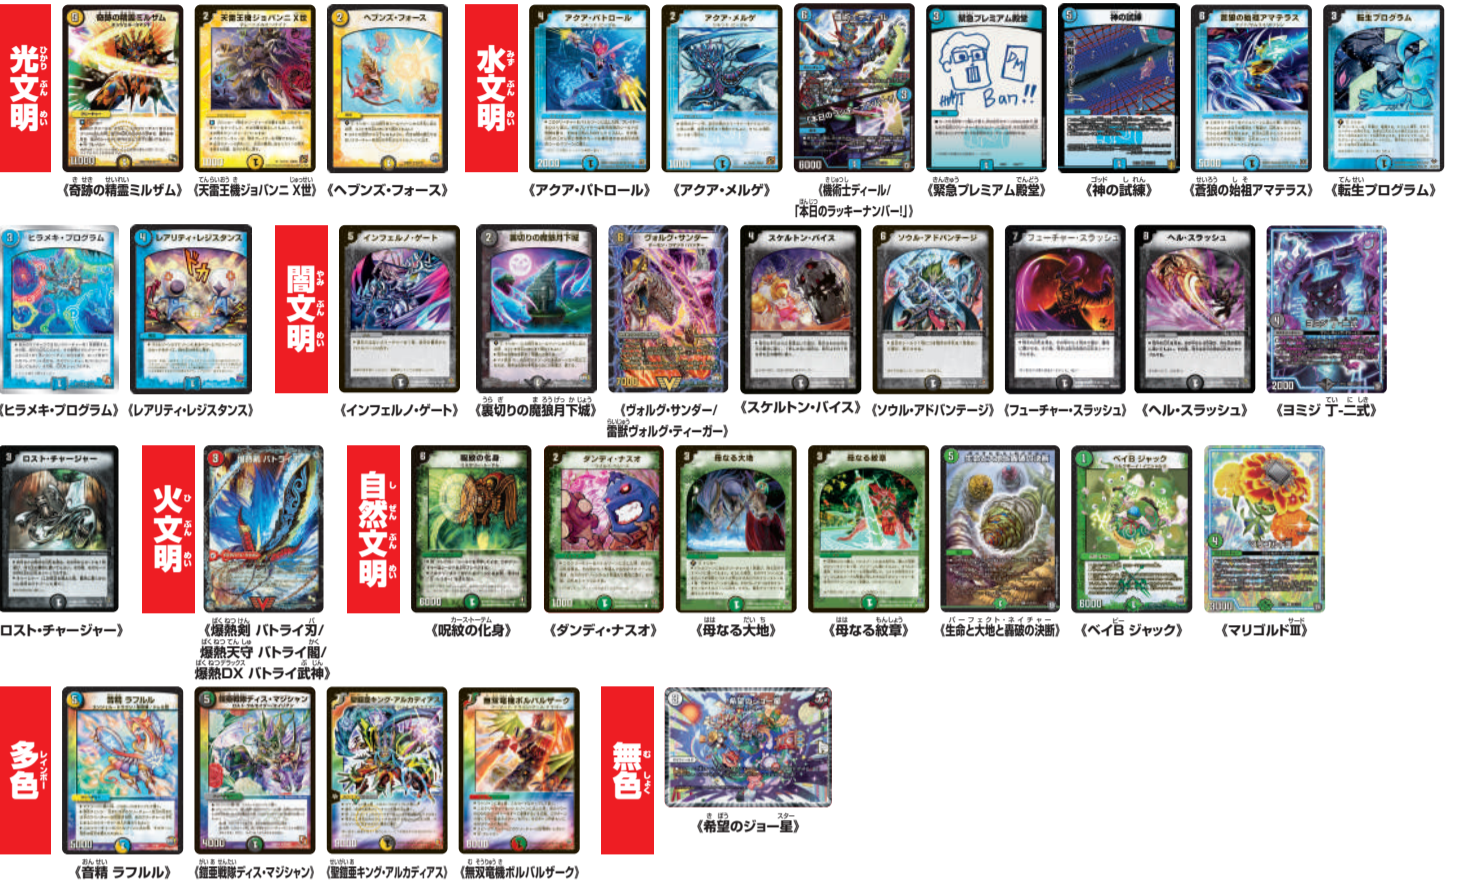

殿堂レギュレーション

適用開始日
2024年8月17日
※解除は2024年8月10日

大会レギュレーションに指定されている以下のカードは公式・公認イベント(フリー対戦コーナーは除く)での使用に制限があります。

プレミアム殿堂コンビカード デッキに入れることができない組み合わせ

プレミアム殿堂コンビとは...

コンビで使うことが強すぎる「特別な切り札コンビ」だけに与えられる最強の称号! 認定されると公式・公認イベントでは組み合わせてデッキに入れることはできません!
(同時にデッキに入れない場合はそれぞれ4枚使用可能)

殿堂解除 ※8月10日から適用となります。

(ゼロの裏技ニャリーゲット)

プレミアム殿堂入りカード デッキに1枚も入れることができないカード

「特別な切り札」だけに与えられる最強の称号!

殿堂入りカード デッキに1枚ずつしか入れられないカード

その強さ故に「デュエル・マスターズ」において大きな影響を与えた「切り札」の事。

使用禁止カード
裏面が赤い(ガルベリアス・ドラゴン)
(P24/Y2 ココロコミック2004年4月号付録)
「日本語版、禁断文字版以外のデュエル・マスターズTCG」