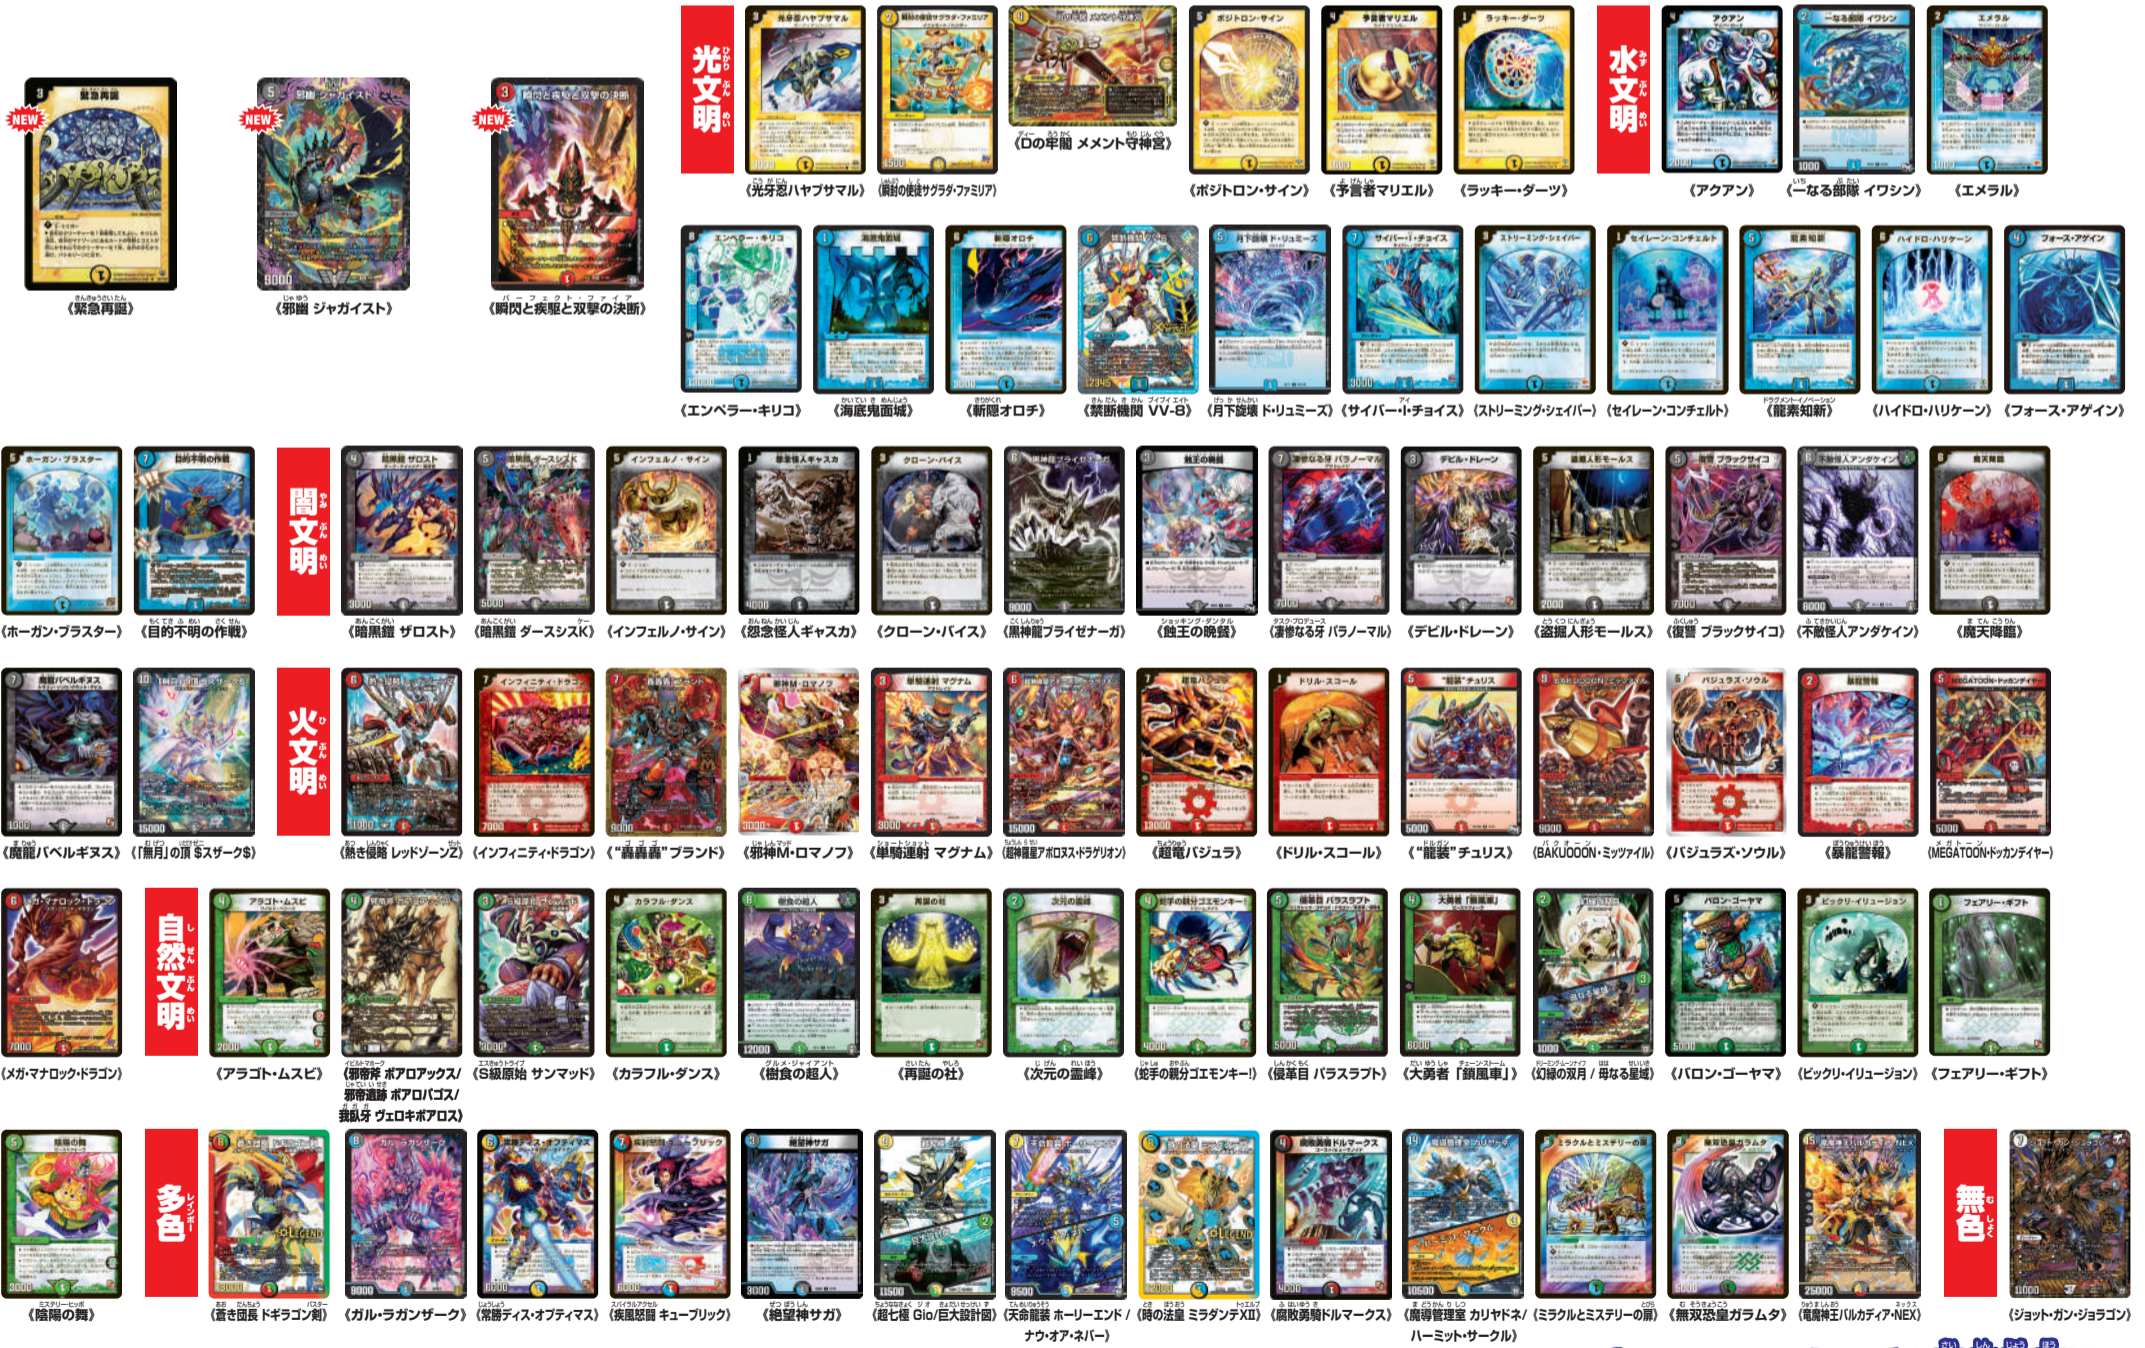

殿堂解除 ※8月10日から適用となります。

(ゼロの裏技ニャリーゲット)

プレミアム殿堂入りカード デッキに1枚も入れることができないカード

「特別な切り札」だけに与えられる最強の称号!

殿堂入りカード デッキに1枚ずつしか入れられないカード

その強さ故に「デュエル・マスターズ」において大きな影響を与えた「切り札」の事。

使用禁止カード
裏面が赤い(ガルベリアス・ドラゴン)
(P24/Y2 ココロコミック2004年4月号付録)
「日本語版、禁断文字版以外のデュエル・マスターズTCG」